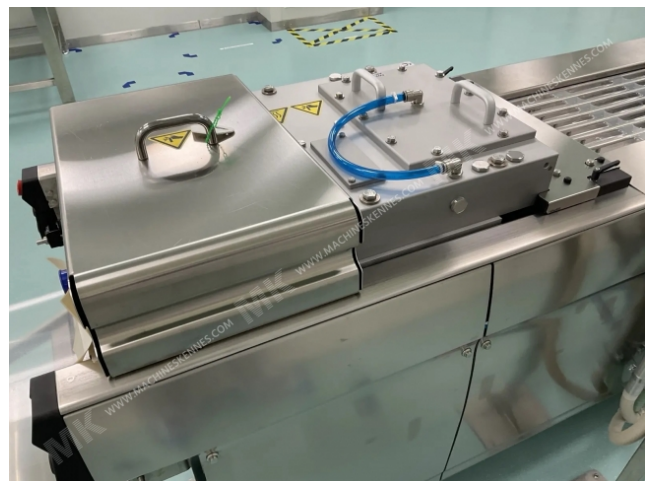

Producent: Multivac  
Rodzaj: R145  
Rok budowy: 2016

To używane Multivac R145 Termoformierka jest wbudowany 2016. Maszyna ma szerokość filmu wynoszącą 320mm i na maszynie znajduje się zestaw barwników z wycięciem 205mm. Format jest teraz podzielony na a 7.1 format. Maszyna jest wyposażona w 1 format. Ten format może być używany do Miłka folia opakowanie. Format nie ma znaczek. Rama maszyny jest obecnie 3500mm długości, ale zawsze możemy dostosować to do potrzebnego wymiaru.

#### **Szczegóły maszyny**

- Wpisz odwijanie folii: Rdzeń 76 mm.
- Wpisz odwijanie górnej folii: .
- Maszyna ma 1 QRF cięcie.
- Maszyna jest wyposażona w wyciskany nóż cięcia wzdłużne.
- Dla procesu pozostała folia jest zwijana koła na tej maszynie.
- Produkty pochodzą z urządzenia Taśma wiatrowodowa.

#### **Inne funkcje maszyny:**

- Opcja próżniowa

Jeśli chcesz, możesz skontaktować się z nami więcej zdjęć lub informacji.