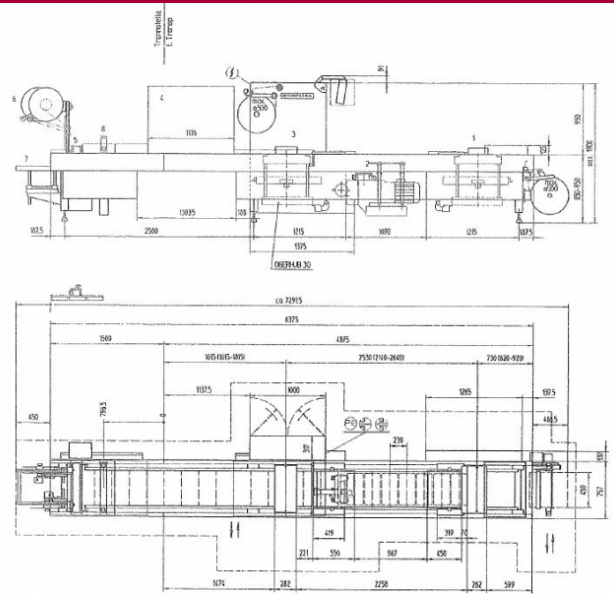

Producent: Multivac  
Rodzaj: R530  
Rok budowy: 2000

# MK GILZE

- 1 Formrolle  
2 VFS20-40  
3 Siegelrolle  
4 Etikettierer CFVAP  
5 Messervelle ZT 04
- 6 Randschneufwickler  
7 AU/Ulrband  
8 Störze FS 1
- Abzug 230  
FB 459