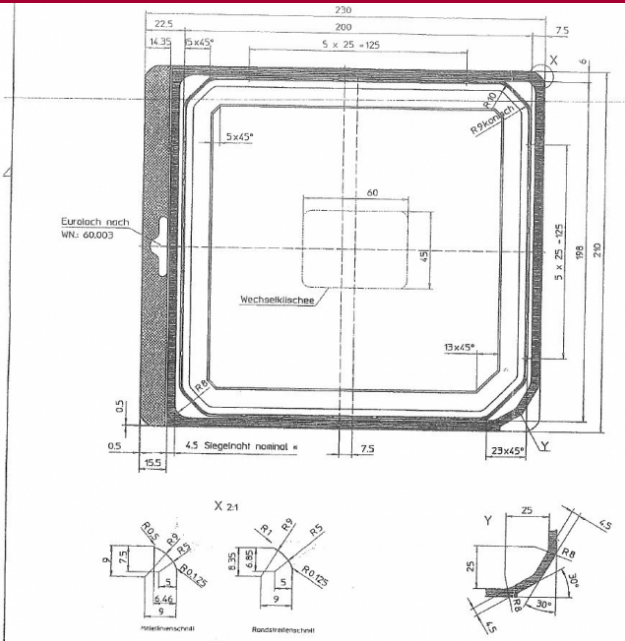

Producent: Multivac  
Rodzaj: R530  
Rok budowy: 2000

# MK GILZE

- 1 Formrolle  
2 VFS20-40  
3 Siegelrolle  
4 Etikettierer CFVAP  
5 Messervelle ZT 04
- 6 Randschneufwickler  
7 AU/Ulrband  
8 Störze FS 1
- Abzug 230  
FB 459