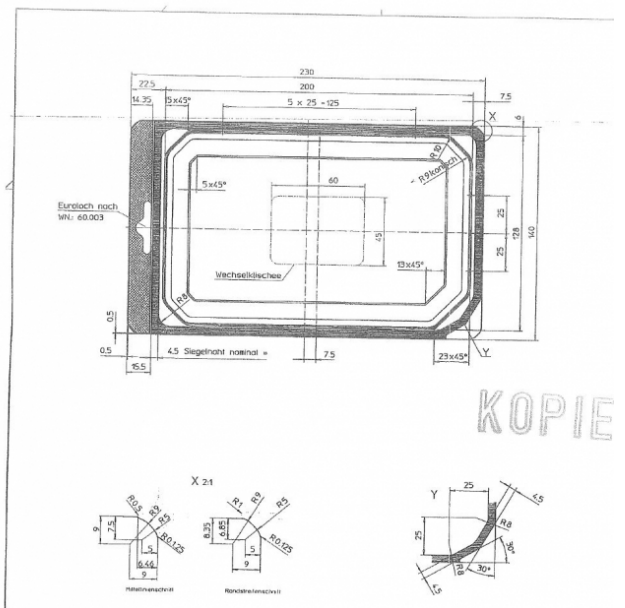

Producent: Multivac  
Rodzaj: R530  
Rok budowy: 2000

# MK GILZE

- 1 Formrolle  
2 VFS20-40  
3 Siegelrolle  
4 Etikettierer CFVAP  
5 Messervelle ZT 04
- 6 Randschneufwickler  
7 AU/Ulrband  
8 Störze FS 1
- Abzug 230  
FB 459