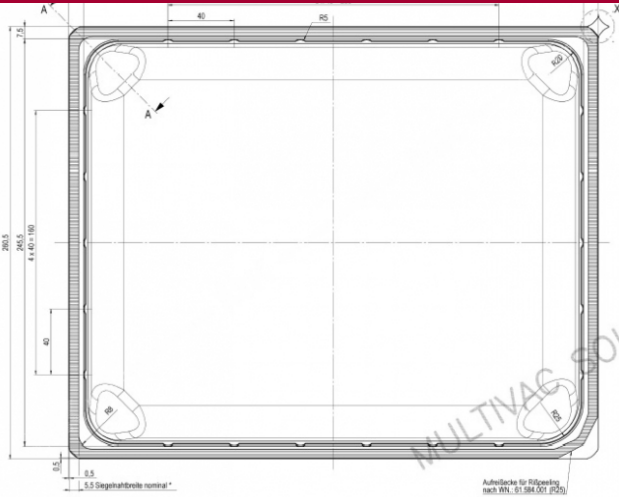

Producent: Multivac
Rodzaj: R530
Rok budowy: 2006

MK GILZE