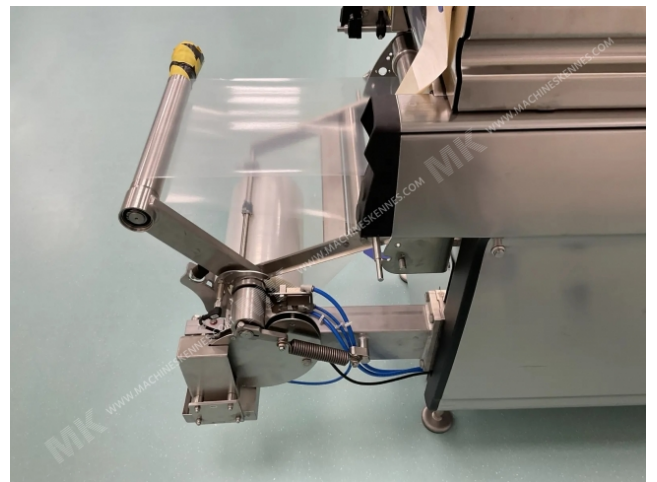

Fabricant: Multivac
Type: R145
Année de construction: 2016

Cela a utilisé Multivac R145 Thermoformeuse est intégré 2016. La machine a une largeur de film de 320mm et il y a un colorant sur la machine avec une sortie de 205mm. Le format est maintenant divisé en un 7.1 format. La machine est équipée de 1 format. Ce format peut être utilisé pour Feuille souple emballage. Le format n'a pas un timbre. Le châssis de la machine est actuellement 3500mm de long, mais nous pouvons toujours l'ajuster à la dimension dont vous avez besoin.

Détails de la machine

- Type sous déroulement de feuille: .
- Type de déroulement du film supérieur: .
- La machine a 1 QRF coupe.
- La machine est équipée d'un couteau à presser coupe de longueur.
- Pour le processus, la feuille résiduelle est un Roues enroulables sur cette machine.
- Les produits proviennent de la machine sur un Ruban en fibre.

Autres caractéristiques de la machine:

- Option de vide

Si vous le souhaitez, vous pouvez nous contacter pour plus de photos ou d'informations.

MK GILZE