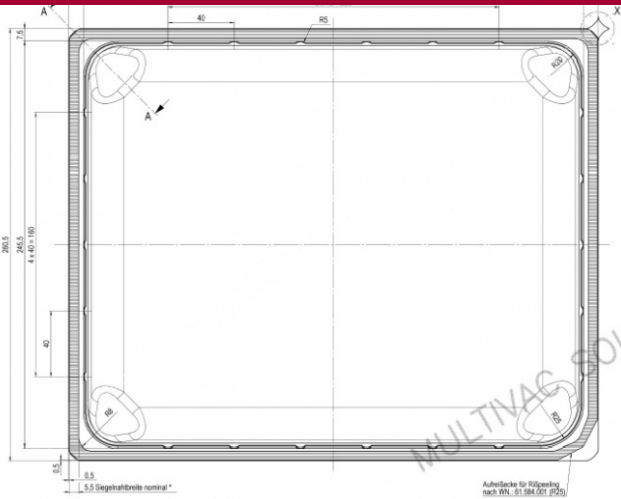

Fabricante: Multivac
Tipo: R530
Año de construcción: 2006

MK GILZE